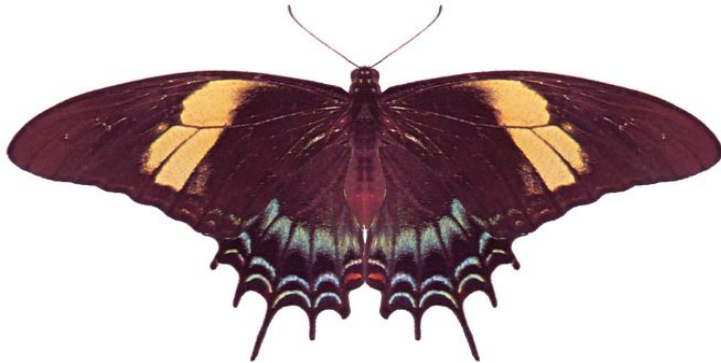

アゲハチョウ科 (Papilionidae)

属名 Papilio
種小名 garamas
英名
和名 **メキシコアゲハ**
分布 Mexico
開長 120mm ♀

属名 Papilio
種小名 garamas
英名
和名 **メキシコアゲハ**
分布 Mexico
開長 120mm ♂

この始めて見る大きなアゲハチョウがメキシコ市内の宿泊のホテルの近くの公園に次々と飛んでくるのには、驚喜を覚えた。

属名 Papilio
種小名 androgeos
英名
和名 **フトオビアゲハ♀**
分布 Neotropical
開長 105mm

属名 Papilio
種小名 androgeos
英名
和名 **フトオビアゲハ♂**
分布 Neotropical
開長 105mm

熱帯アメリカには♂はよく似た幅広の黄帯タイプだが♀の斑紋が異なるものが何種かある。